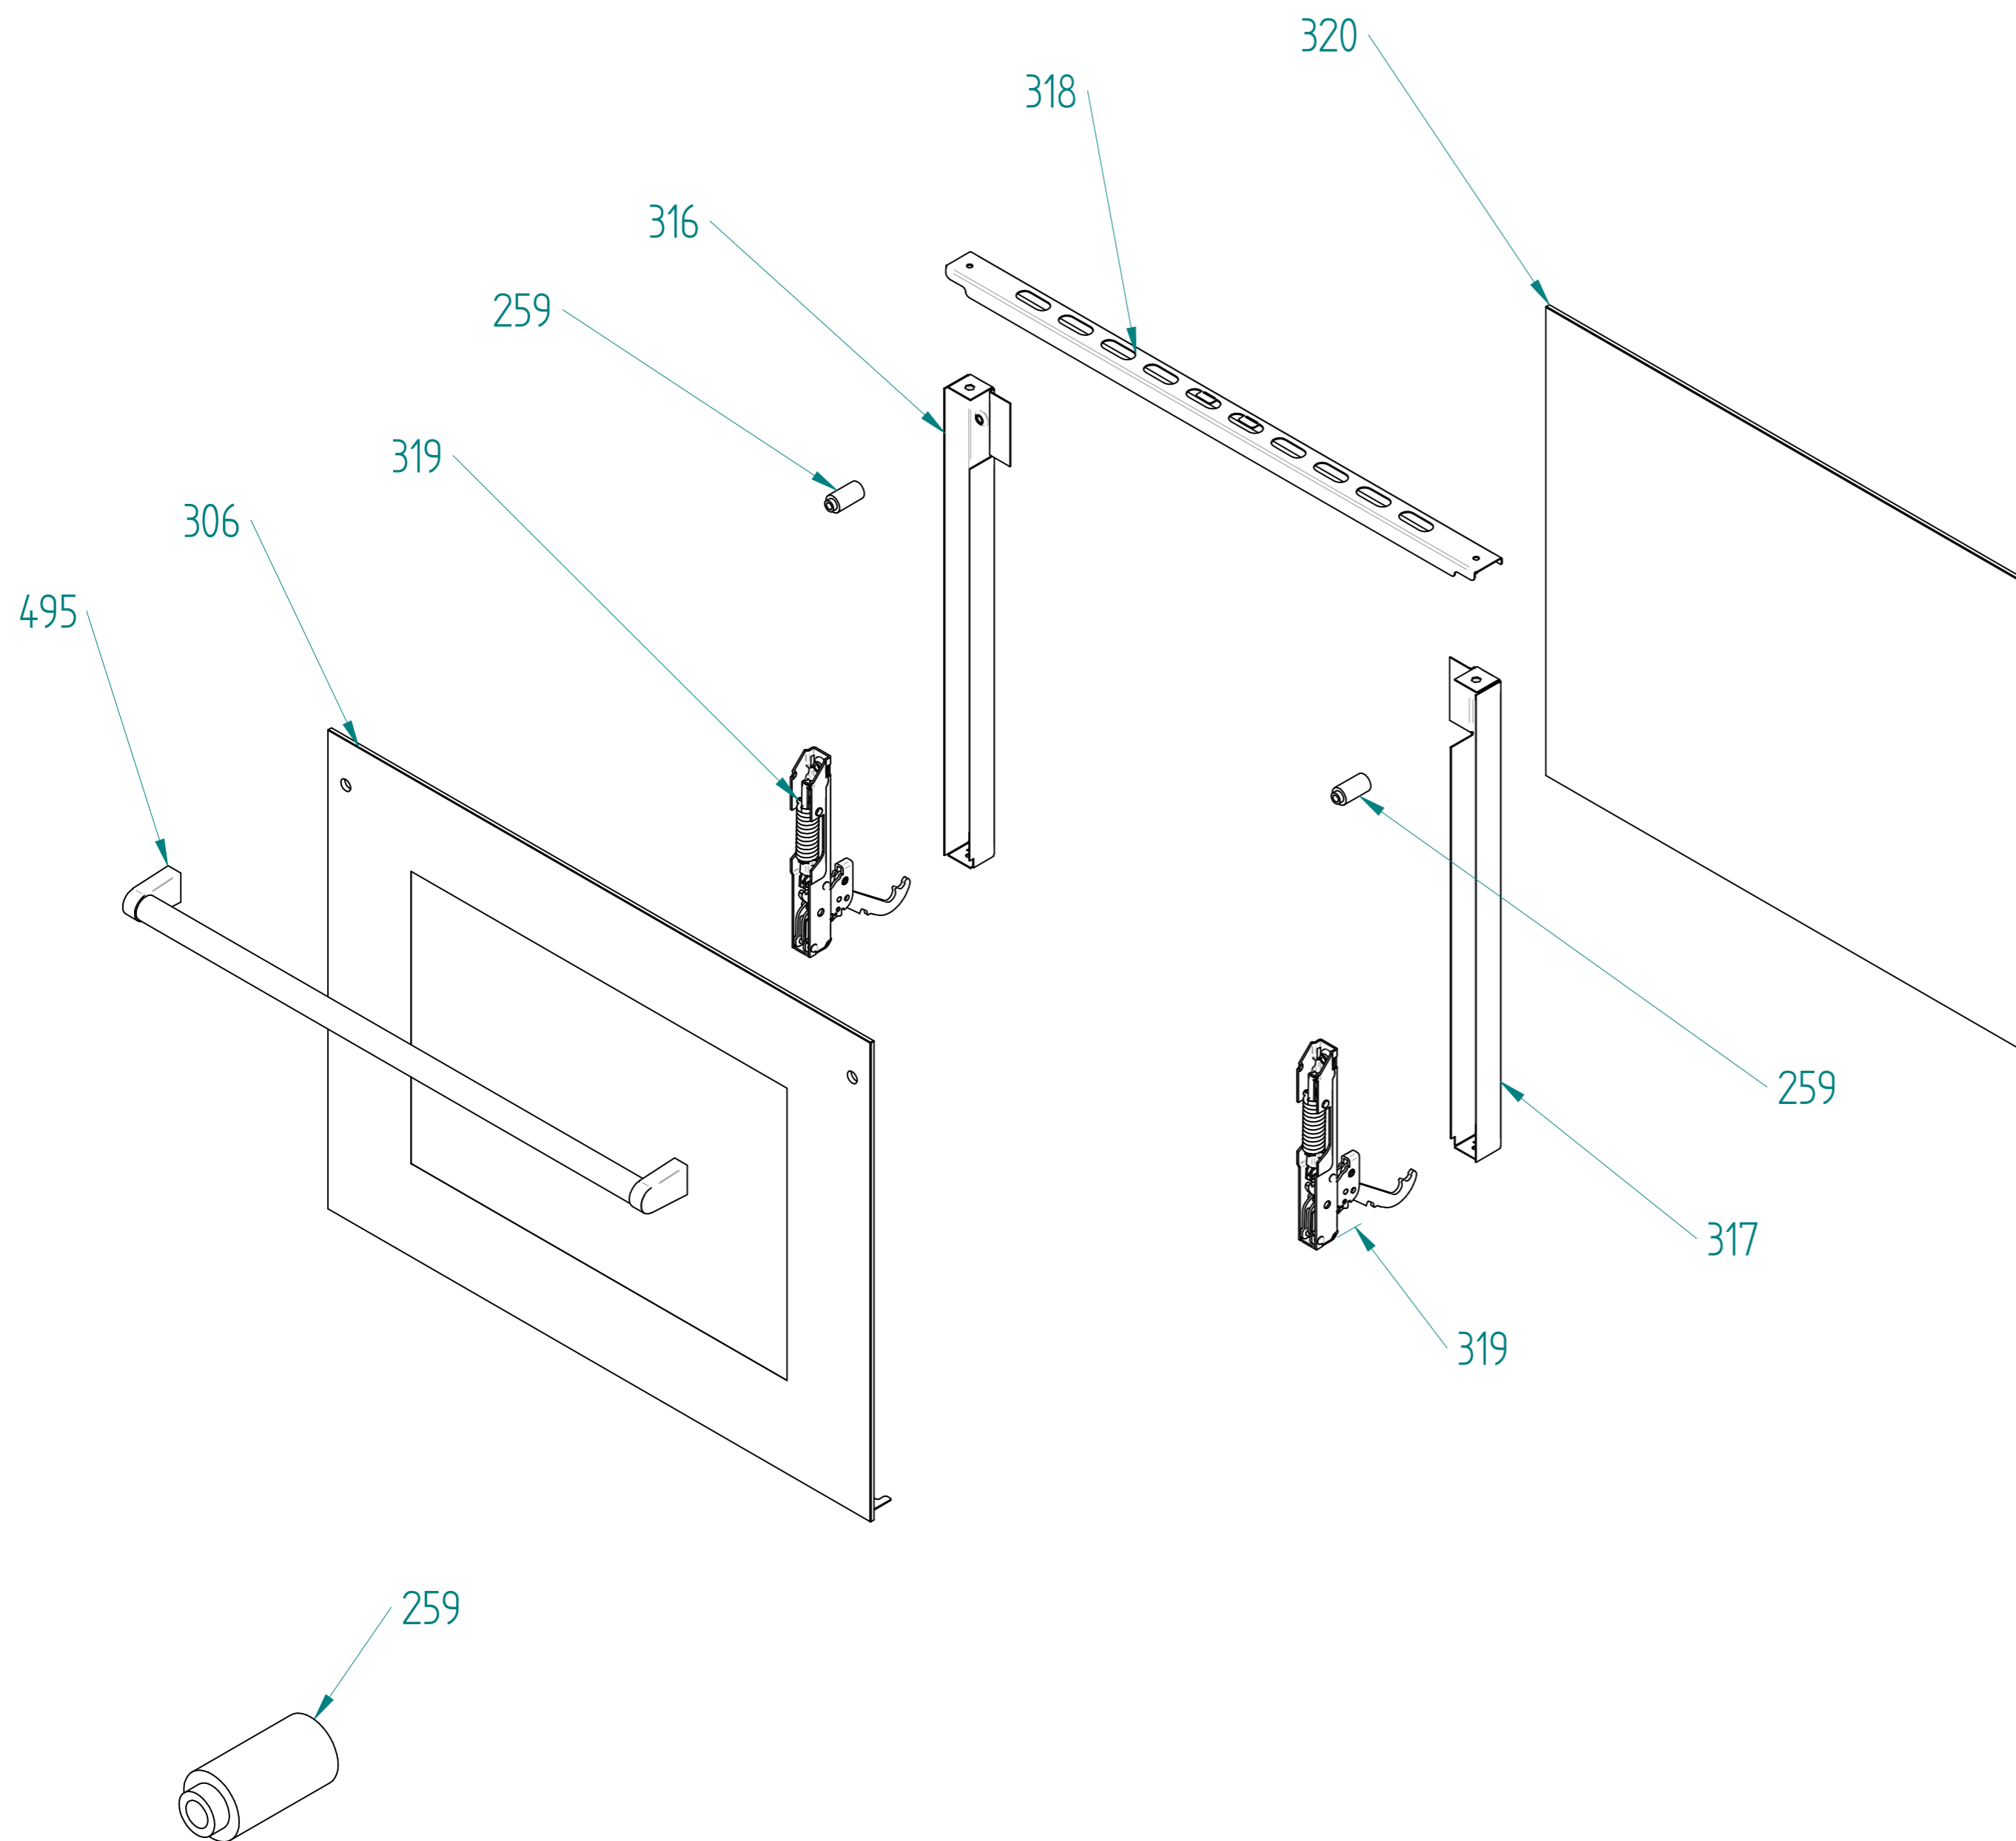

TITLE	ESPLOSO CORPO FORNO P600	DESIGNER	Conte R.
DATE OF VALIDITY	07/12/2012 -	OLD CODE	...
FILE	U:\DISEGNI_SEVESPLSI\600\60023200_A.dft	NEW CODE	P60023200_A

TITLE	ESPLOSO PORTA FORNO 600 POR02021	DESIGNER	Conte R.
DATE OF VALIDITY	07/12/2012 - ....	OLD CODE	....
FILE	U:\DISEGNI_SE\ESPLOSI\600\P60023200_B.dft	NEW CODE	P60023200_B

TITLE	ESPLOSO CRUSCOTTO FORNO P600 MECCANICO	DESIGNER	Conte R.
DATE OF VALIDITY	07/12/2012 - ...	OLD CODE	...
FILE	U:\DISEGNI_SEVESPLOSIV600\P60023200_C.dft	NEW CODE	P60023200_C