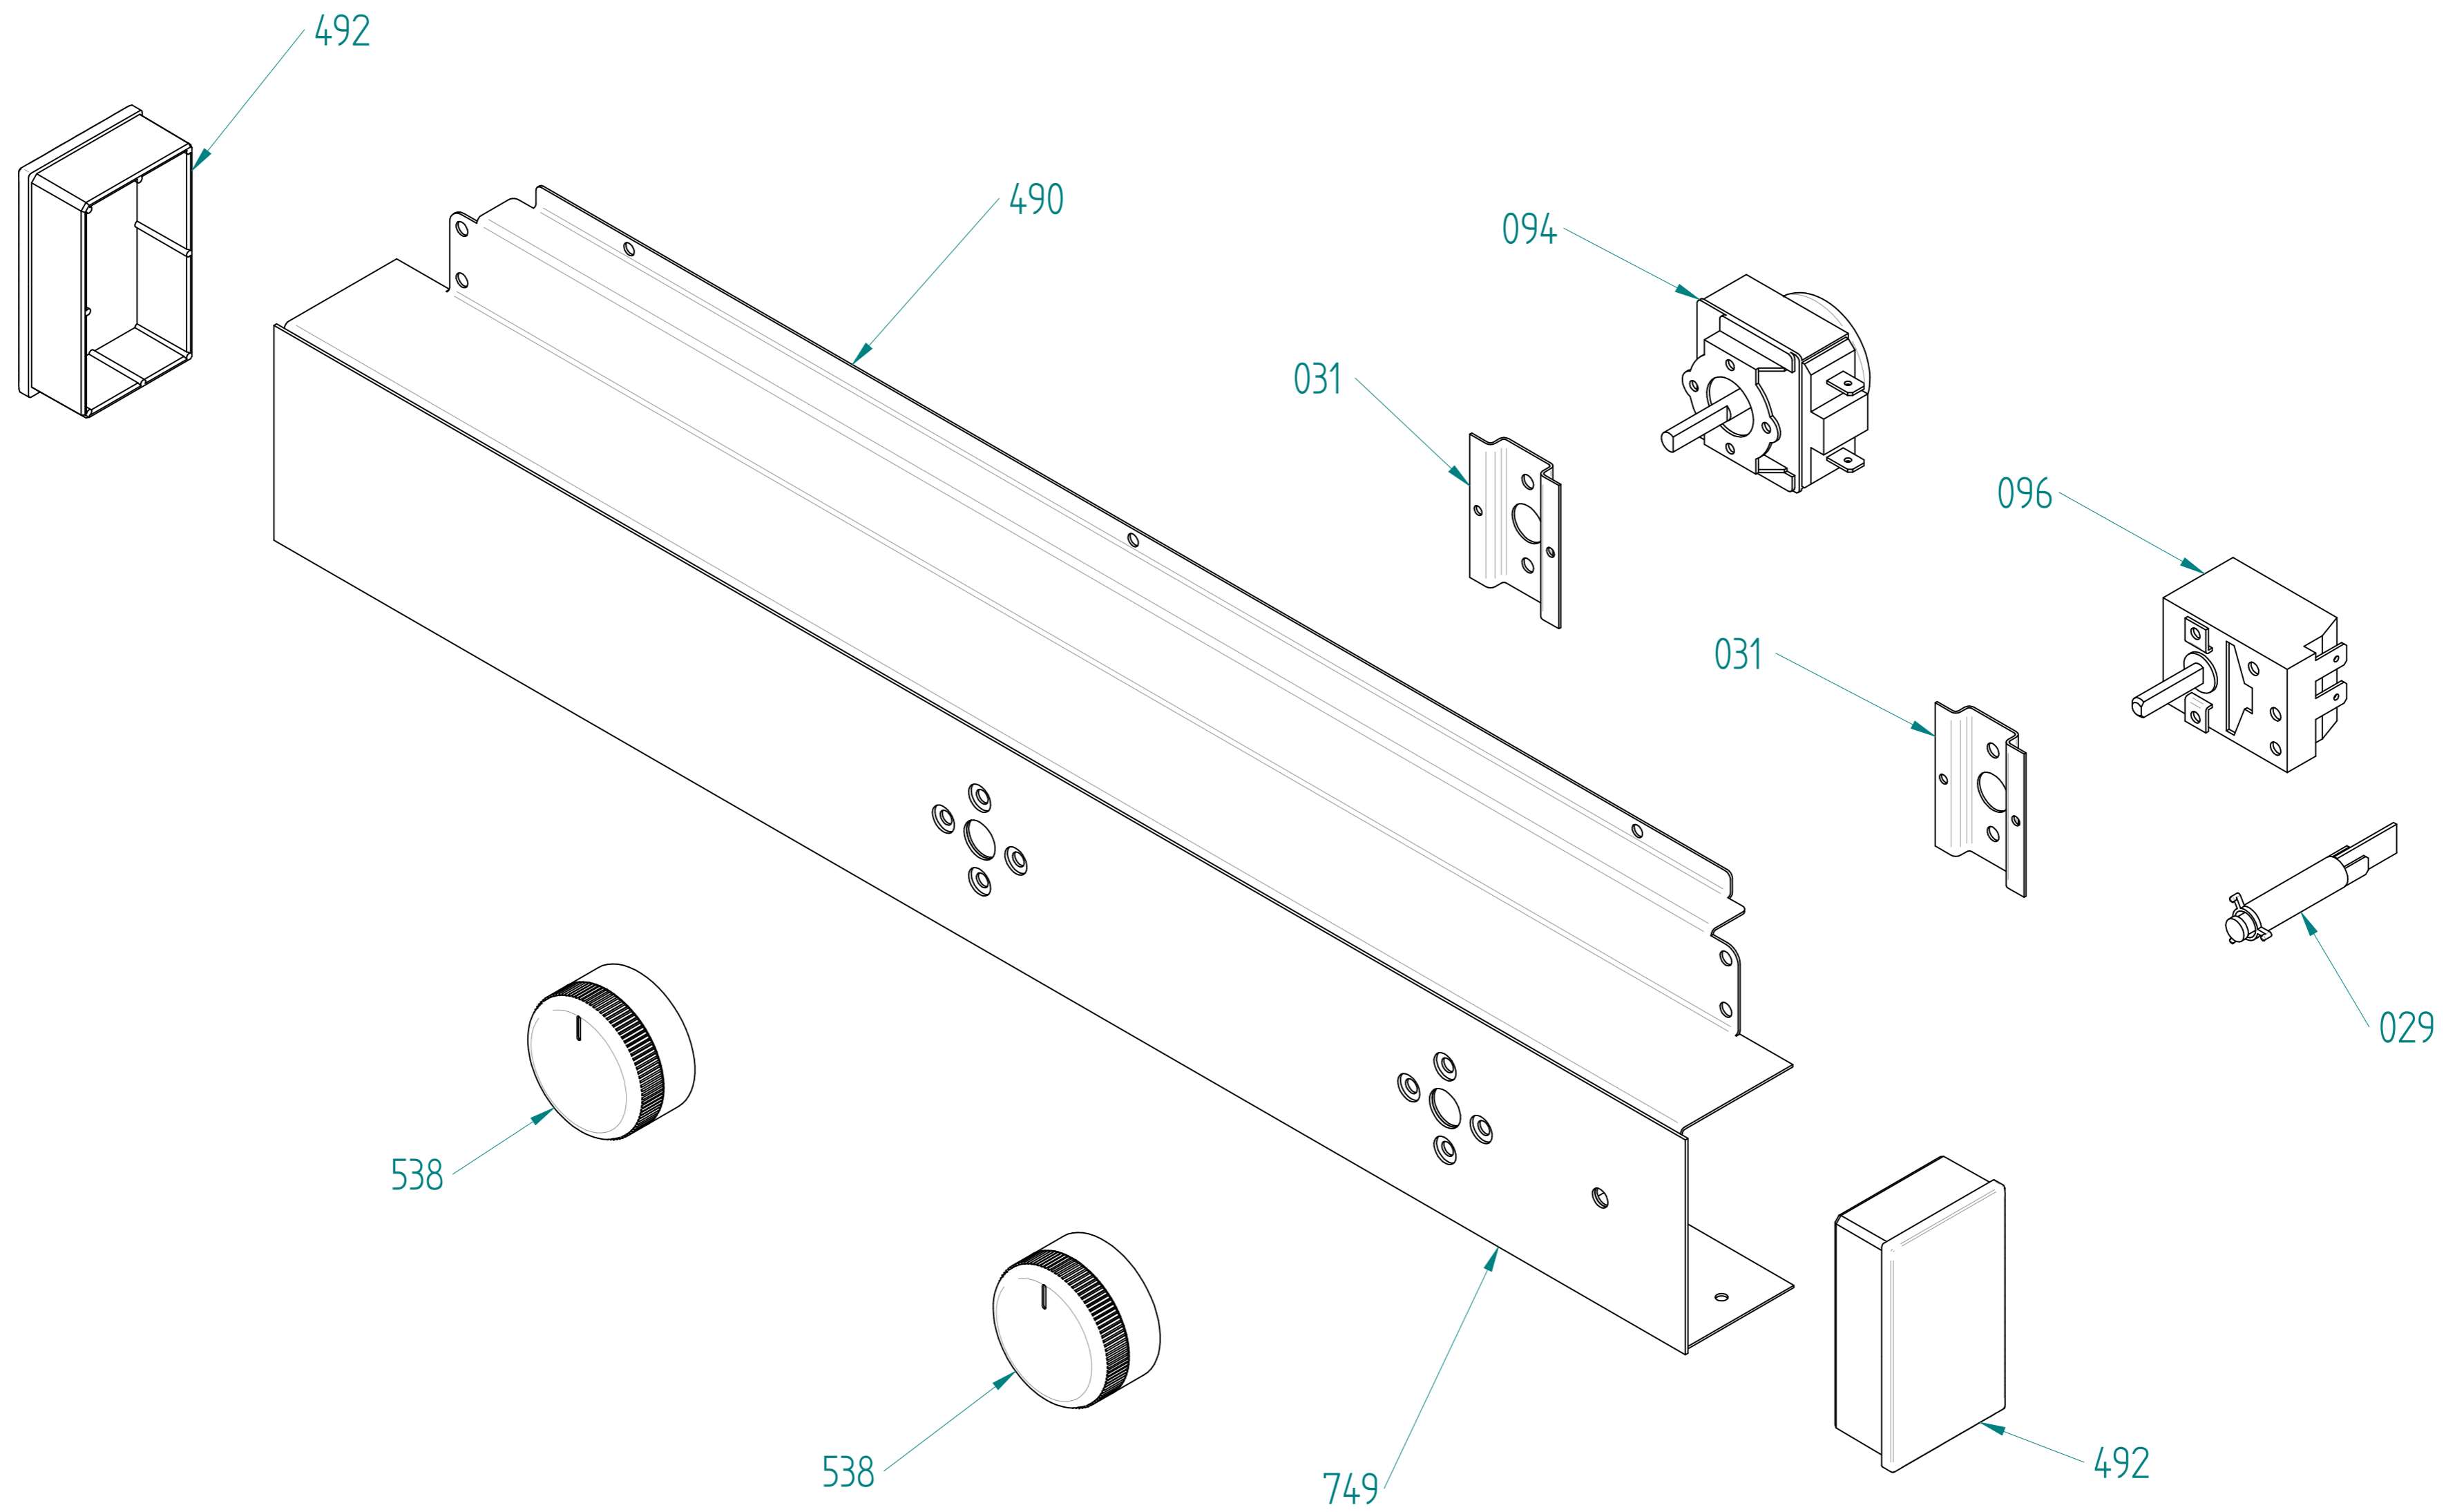

TITLE	ESPLOSO CORPO FORNO P600	DESIGNER	Conte R.
DATE OF VALIDITY	07/12/2012 -	OLD CODE	...
FILE	U:\DISEGNI_SEVESPLSI\600\60023200_A.dft	NEW CODE	P60023200_A

TITLE	ESPLOSO PORTA FORNO 600 POR02021	DESIGNER	Conte R.
DATE OF VALIDITY	07/12/2012 - ....	OLD CODE	....
FILE	U:\DISEGNI_SE\ESPLOSI\600\P60023200_B.dft	NEW CODE	P60023200_B

TITLE	ESPLOSO CRUSCOTTO FORNO P600 MECCANICO	DESIGNER	Conte R.
DATE OF VALIDITY	07/12/2012 - ...	OLD CODE	...
FILE	U:\DISEGNI_SEVESPLOSIV600\P60023200_C.dft	NEW CODE	P60023200_C